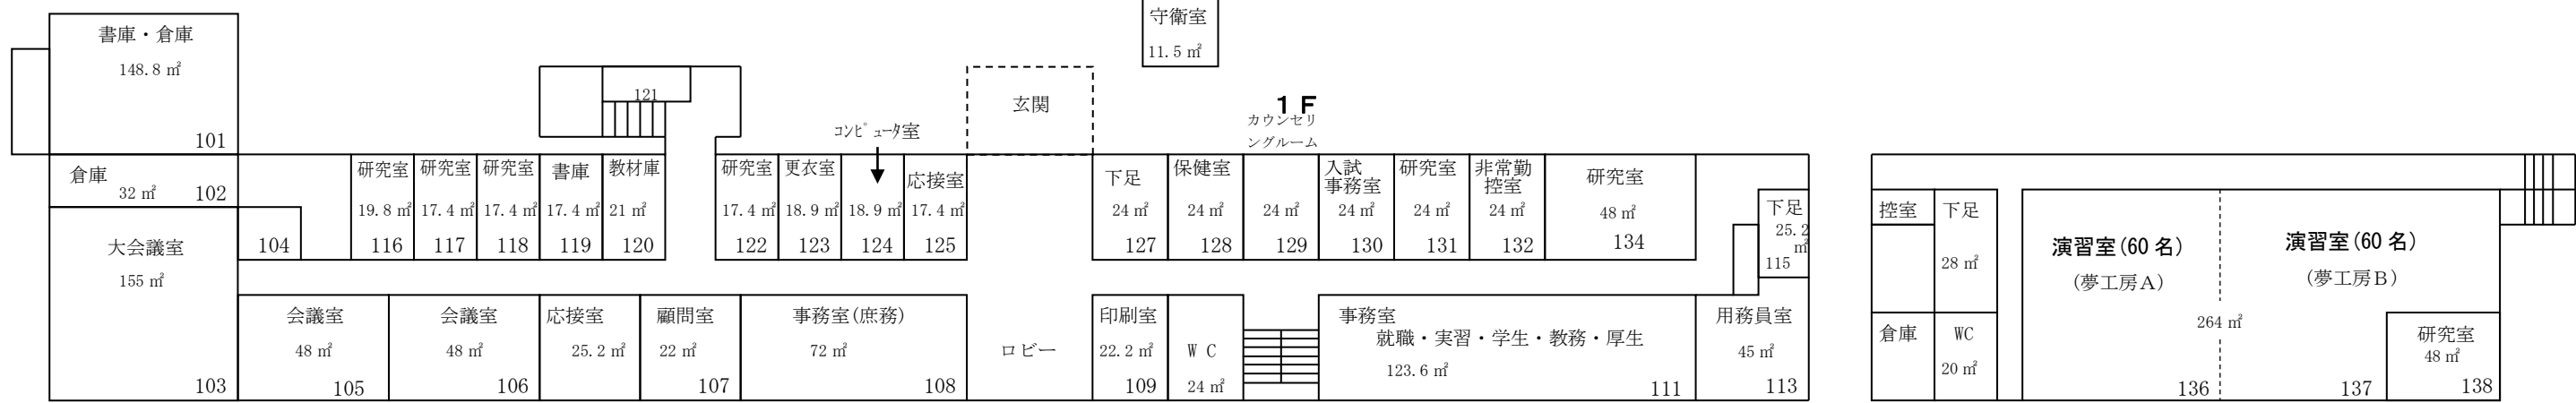

福岡子ども短期大学 校舎平面図・教室配置図

令和元年5月現在

子ども劇場～だいいち子ども園へ

グラウンド・テニスコート・体育館・菜園等へ