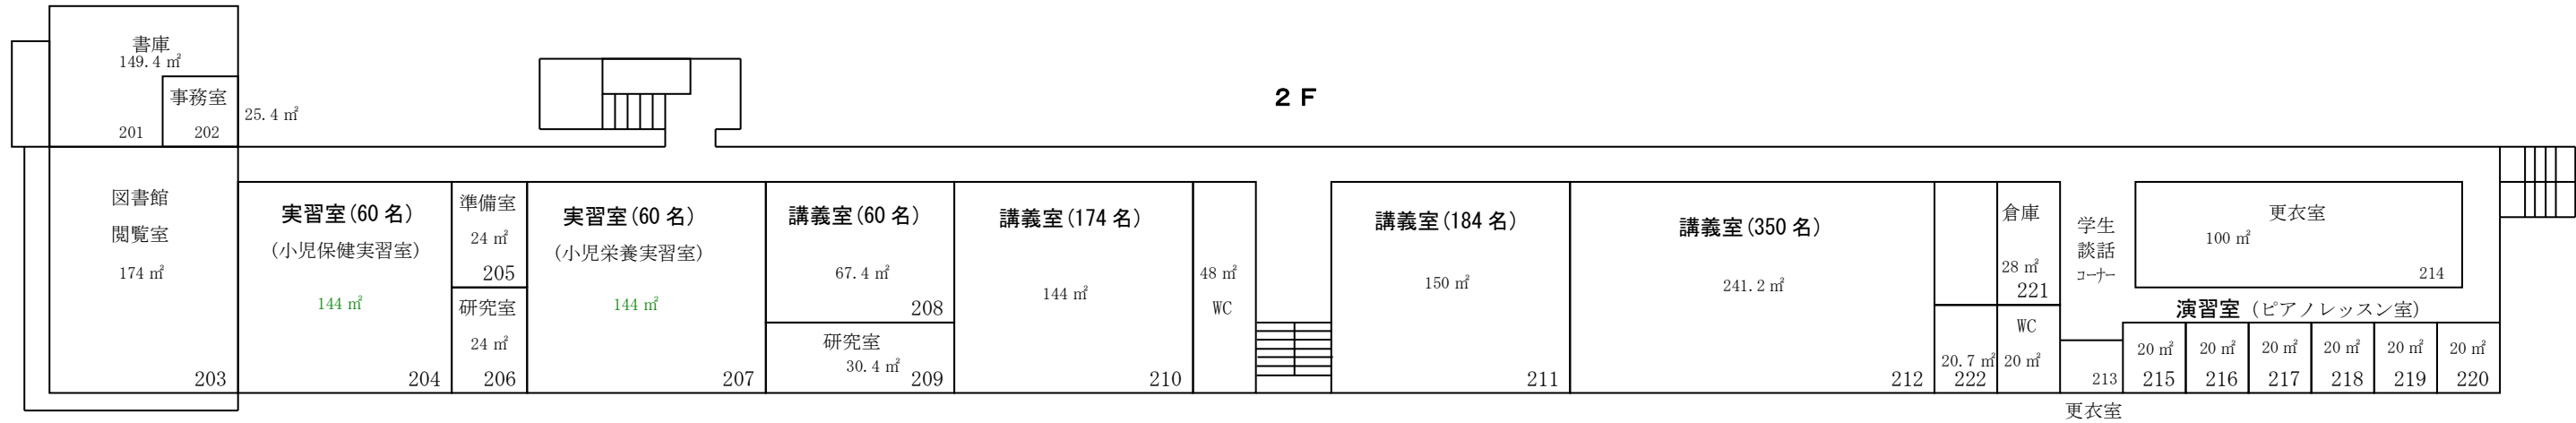

福岡子ども短期大学 校舎平面図・教室配置図

令和元年5月現在

子ども劇場～だいいち子ども園へ

グラウンド・テニスコート・体育館・菜園等へ