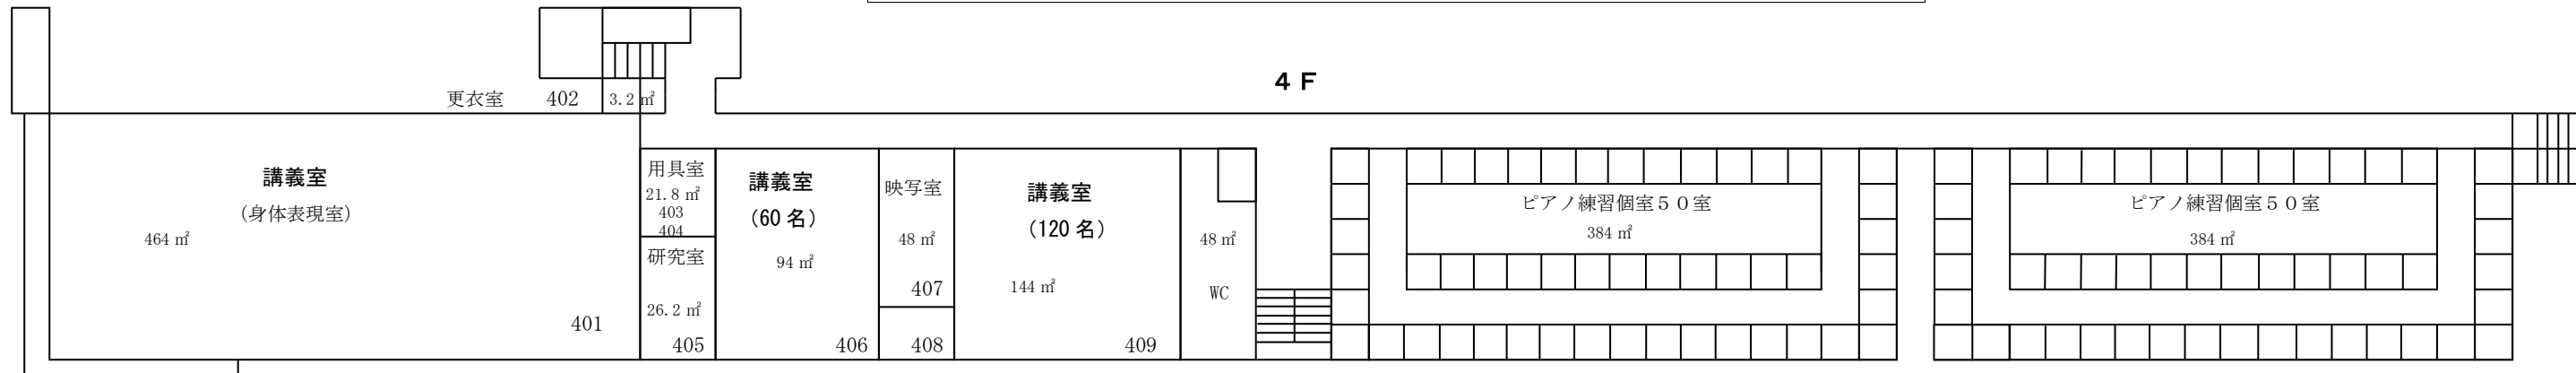

福岡子ども短期大学 校舎平面図・教室配置図

令和元年5月現在

子ども劇場～だいいち子ども園へ

グラウンド・テニスコート・体育館・菜園等へ