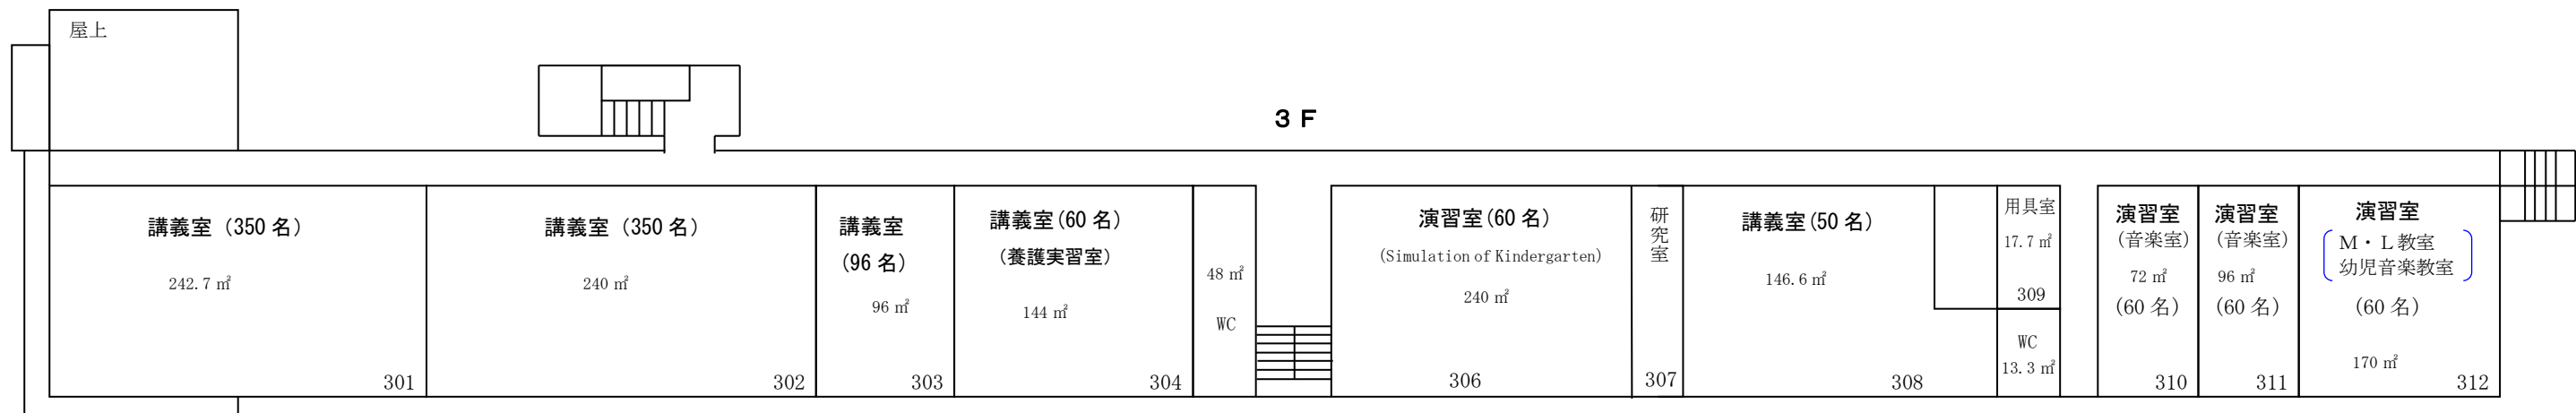

福岡子ども短期大学 校舎平面図・教室配置図

令和元年5月現在

子ども劇場～だいいち子ども園へ

グラウンド・テニスコート・体育館・菜園等へ