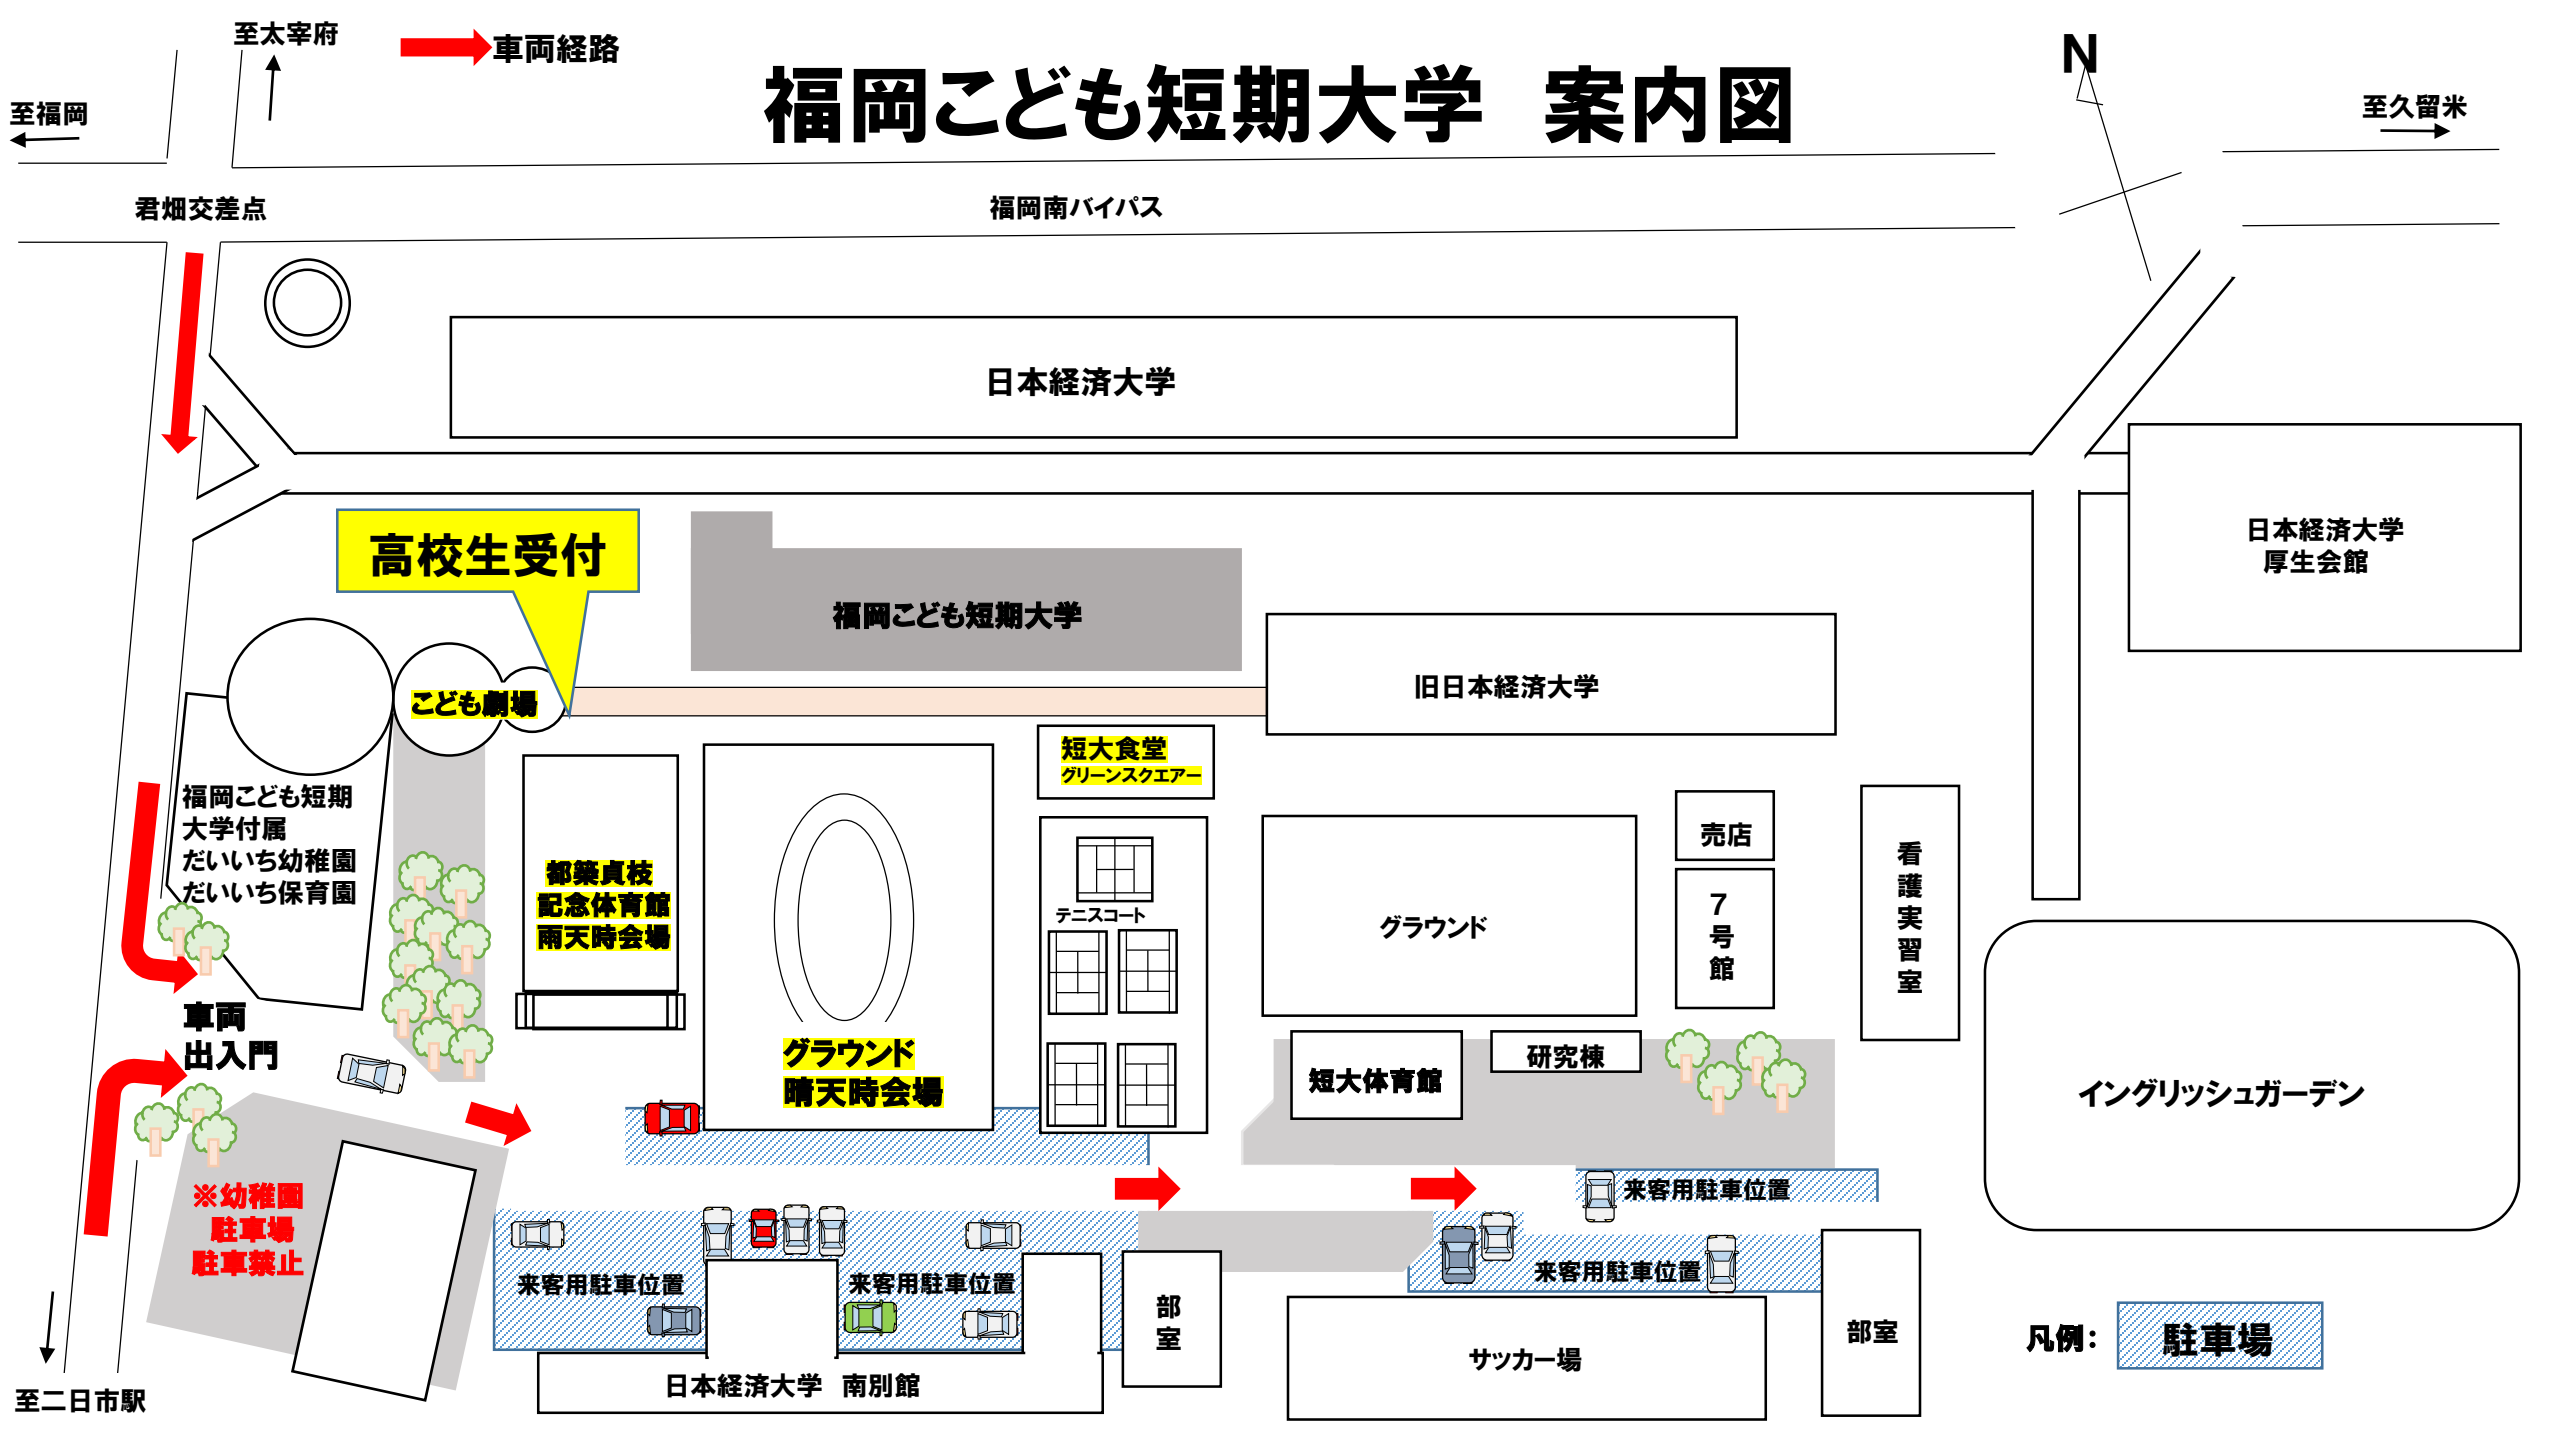

福岡こども短期大学 案内図

至太宰府
→ 車両経路

至福岡
←

君畑交差点

福岡南バイパス

高校生受付

こども劇場

福岡こども短期
大学付属
だいいち幼稚園
だいいち保育園

車両
出入口

※幼稚園
駐車場
駐車禁止

来客用駐車位置

来客用駐車位置

来客用駐車位置

来客用駐車位置

凡例: 駐車場

至二日市駅

至太宰府

→ 車両経路

日本経済大学

福岡こども短期大学

旧日本経済大学

短大食堂
グリーンスクエア

テニスコート

都築貞枝
記念体育館
雨天時会場

グラウンド
晴天時会場

グラウンド

売店

7号館

看護実習室

短大体育館

研究棟

日本経済大学
厚生会館