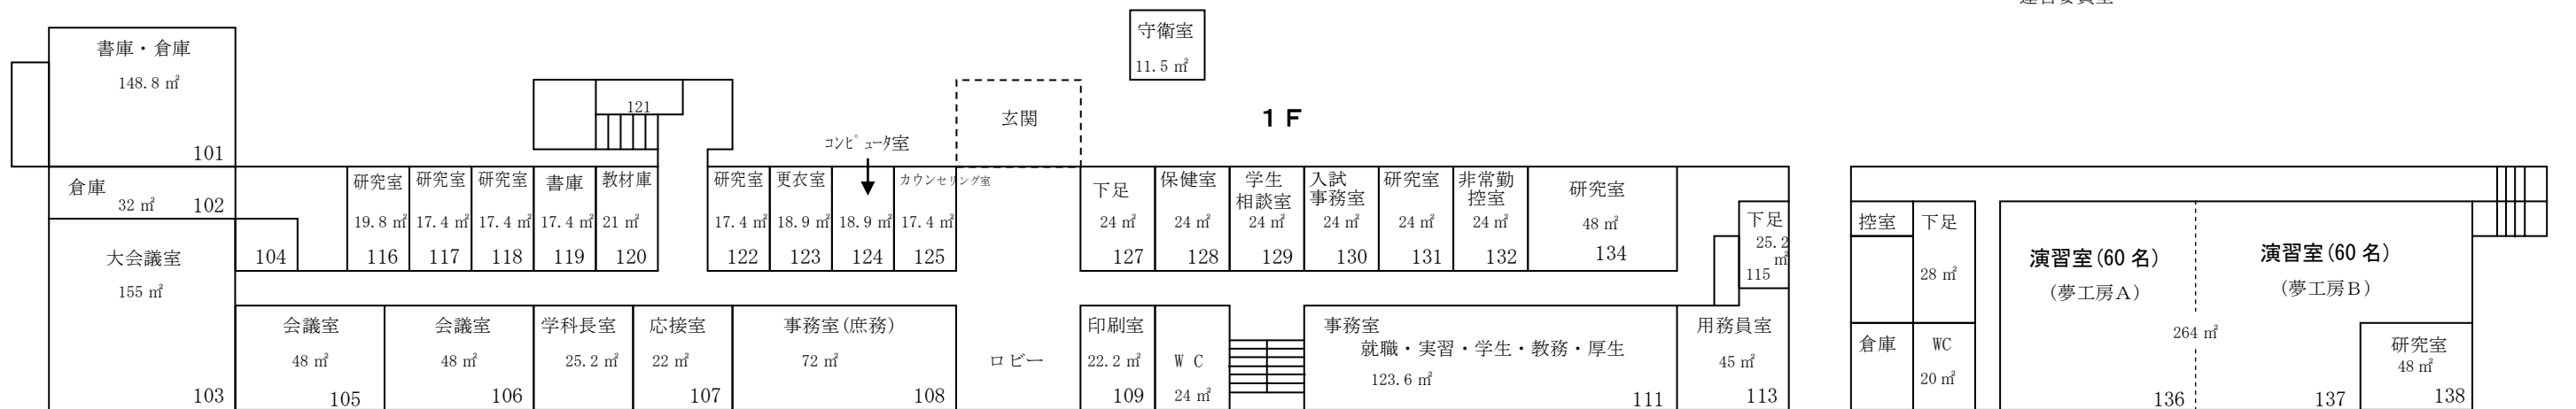

福岡こども短期大学 校舎平面図・教室配置図

平成 30 年 5 月現在

こども劇場～だいいちこども園へ

グラウンド・テニスコート・体育館・菜園等へ