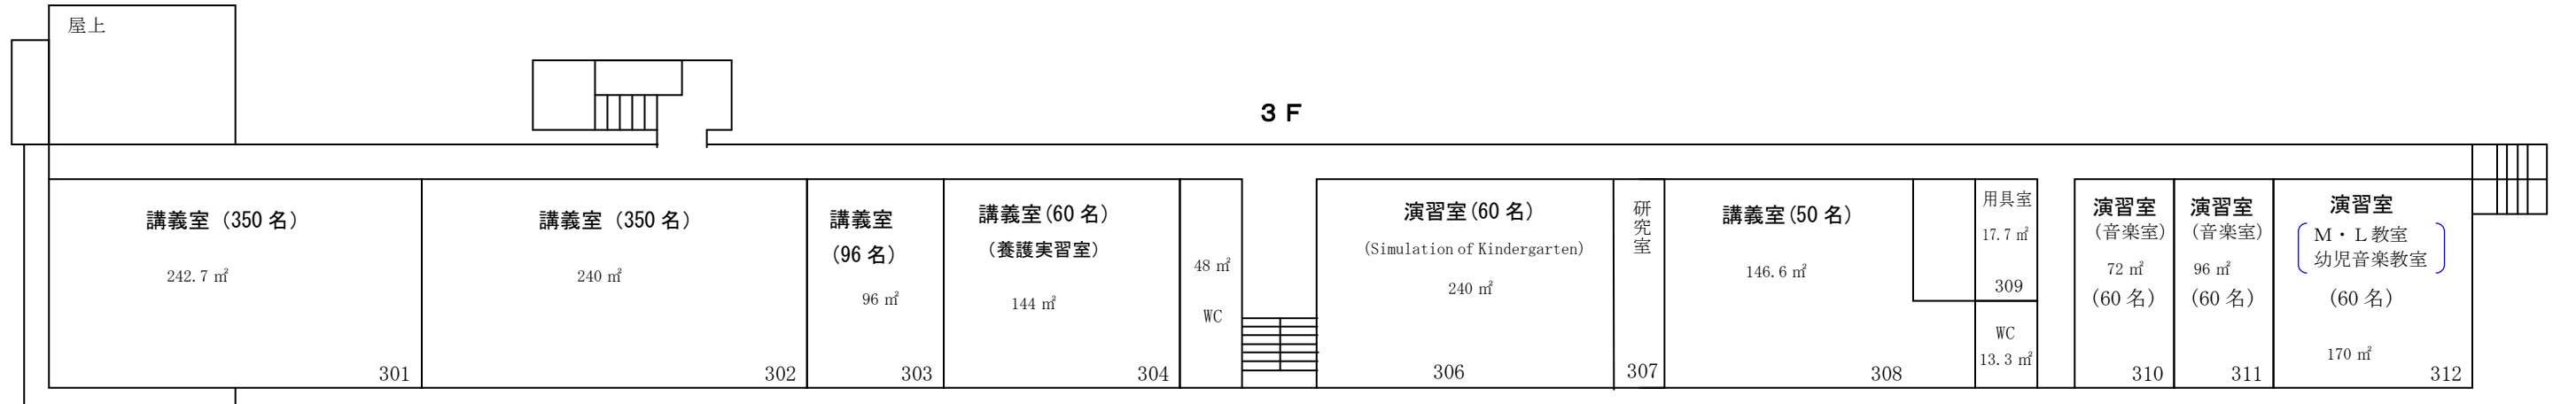

福岡こども短期大学 校舎平面図・教室配置図

平成 30 年 5 月現在

こども劇場～だいいちこども園へ

グラウンド・テニスコート・体育館・菜園等へ