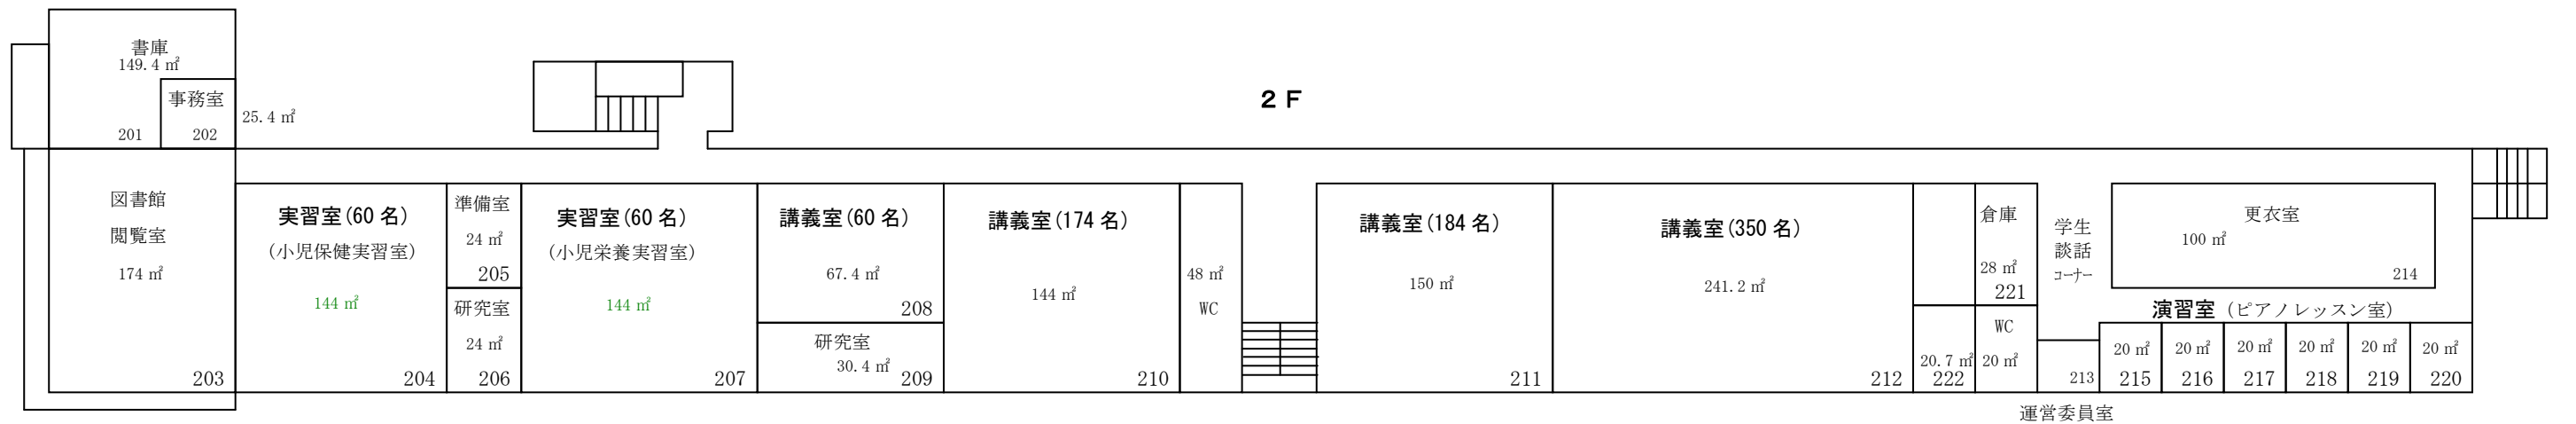

福岡こども短期大学 校舎平面図・教室配置図

平成 30 年 5 月現在

こども劇場～だいいちこども園へ

グラウンド・テニスコート・体育館・菜園等へ